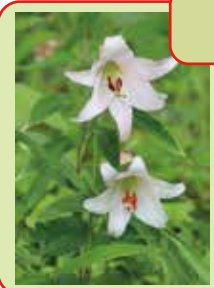

花のみどころ情報 (5月後半号)

R3.5.19 発行

⑧花の丘

アイスランドポピー

ササユリ

北館奥の樹林内でササユリが
開花し始めました。
● (⑫北館奥)

園内の見どころ

ばらまつり開催中!