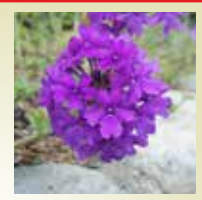

花のみどころ情報 (5月後半号)

R3.5.19 発行

⑧花の丘

アイスランドポピー

ササユリ

北館奥の樹林内でササユリが
開花し始めました。
● (⑫北館奥)

園内の見どころ

ばらまつり開催中!

(各バラ園・⑩ヨーロッパンガーデン(ロータリー)など)

● ハマナス
(⑪花の谷(バラの小径)
⑥紅葉の庭)

園内の花壇

⑨霧の庭園
ロベリア

①ドーム周り
クリサンセマム・ムルチコーレ

⑦東館

一年中
ユリが楽しめます♪

原種ユリ
リレー展示を
開催中です!

⑤グレイスガーデン

ジギタリス

バーベナ

オルラヤ

④南館

⑥紅葉の庭

★ チョウジソウ

ペンステモン

ヘリコニア

①フラワードーム

メティニラ
マグニフィカ

バナナ

③ハーブ園・香りの広場

セラニウム

②西館テラス

☆メルヘン
ガルテン☆

妖精の家と
4つのテーマガーデン♪

クレマチス展開催中!

クレマチス