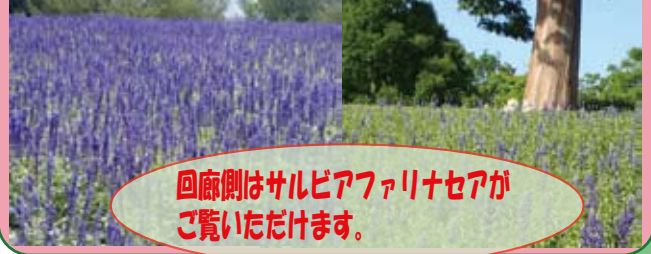

# 花のみどころ情報 (6月上中旬)

R1.6.1 発行

## \*花の丘\*

回廊側はサルビアファリナセアがご覧いただけます。

ガウラ

トリトマ

ペロニカ